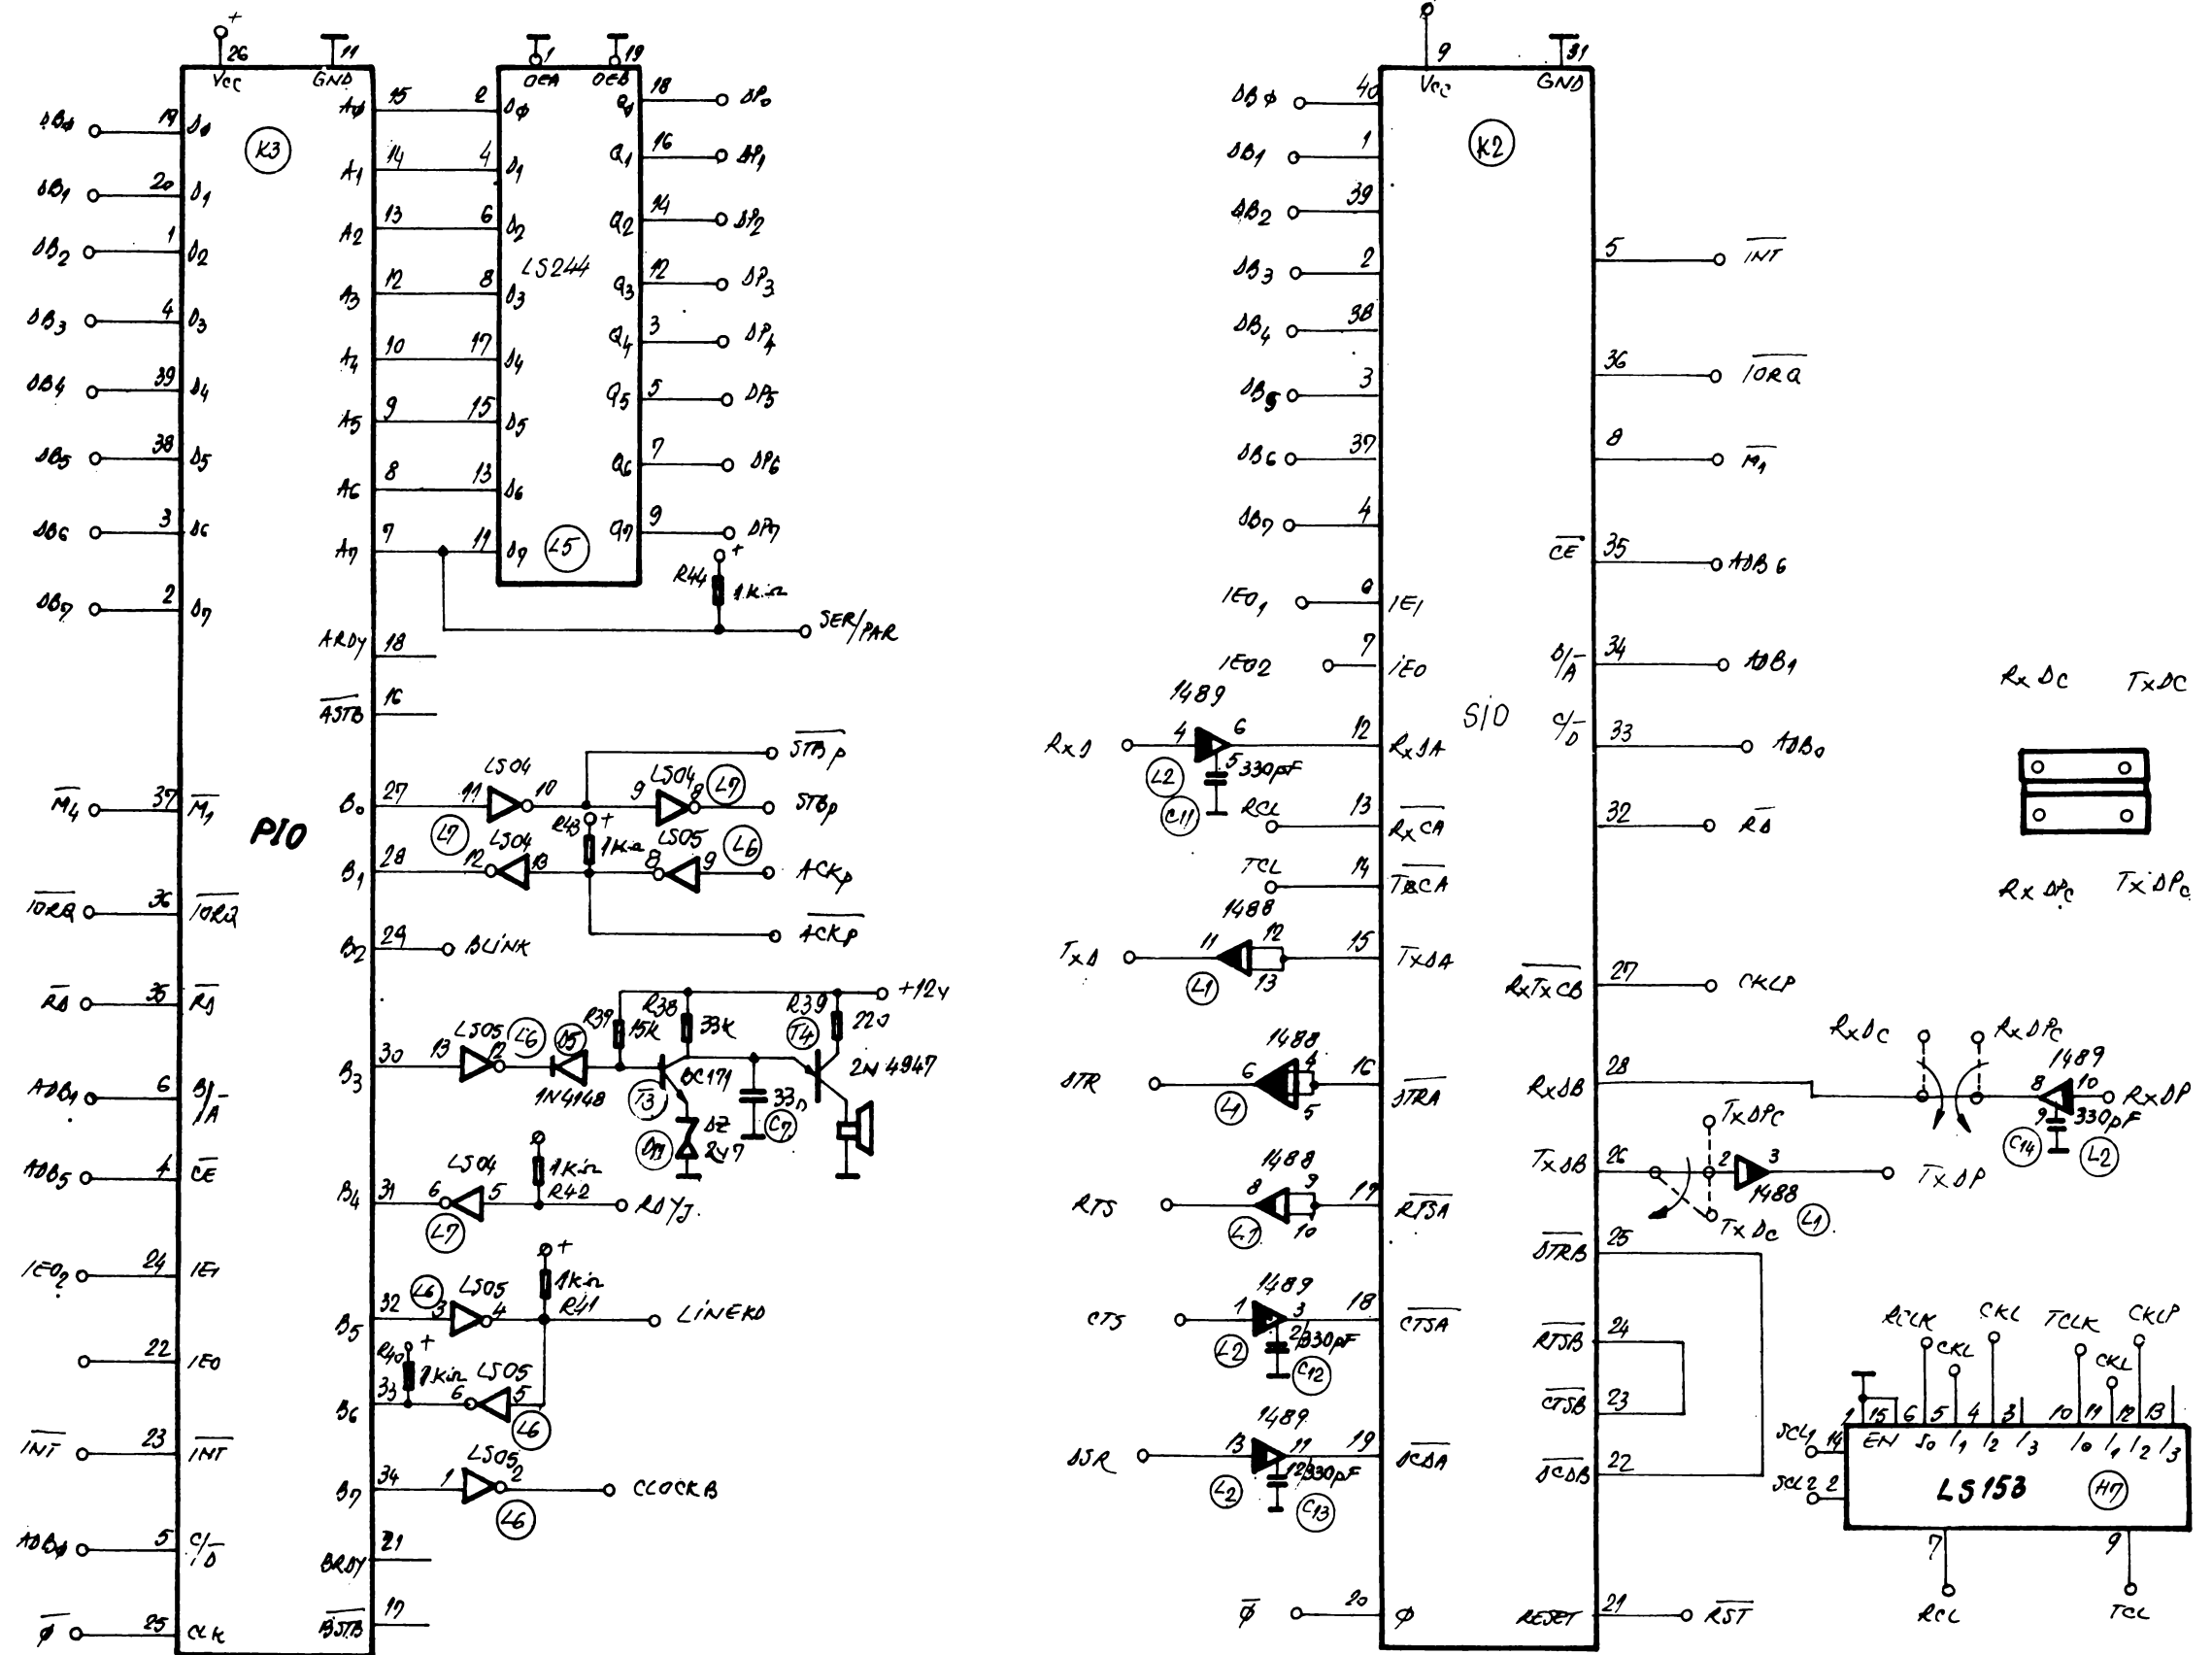

IEP

	702.910.020 Rev. D	Indica:
		0
	UNITATE CENTRALĂ	Fila
		1/2
data: 7.11.1987		Produs: ALFAGRAF 200

IEP

	902.910.020 Rev.D	indice:
		0
	MEMORIA DE ECRAN, REGISTRE DE SERIALIZARE SI IBSTREA VIDEO	Fila:
		27
data: 20.11.1989	Produs: ALFAGRAF 200	

NOTĂ: - reprezintă configurația cu o placă
 reprezintă configurația cu două plăci

IEP

	702.910.020 Rev. D	Indice: 0
	INTERFETE TASTATURA IMPRINTA PARALELA/SERIA- LA SI COMUNICATIE	Fig: 3/1
data: 19.11.1989	produs: ALFAGRAF 200	

IEP

	902.910.020 Rev.D	Indice: 0
	INTERFATA PARALELA JOYSTICK SI DECODIFICAREA ADRESE	fila: 4/7
data: 19.11.1987	Produs: ALFAGRAF 200	

NOTA: Se conectează stopul S1 pentru oscilatorul cu cuarț
 Se conectează stopul S2 pentru oscilatorul sincron cu rețeaua
 Oscilatorul cu cuarț 14MHz nu se implantează.

IEP

	902.910.020 Rev. A	Indice 0
	SINCRONIZATOR SEMNALE MEMORIE	F1/a= S17
data: 19.11.1989	PRODUS: M.F.A.G.R.A.F. 200	

IEP

	702.910.020 Rev. A	indice:
		0
	NUMARATORARE SI MULTIPLEXAREA ADRESE MEMORIE CIRCUIT SINCRONIZARE MEMORIE	Artic 6/9
data: 7.11.87	PRODUS: ALFA GRAF 200	