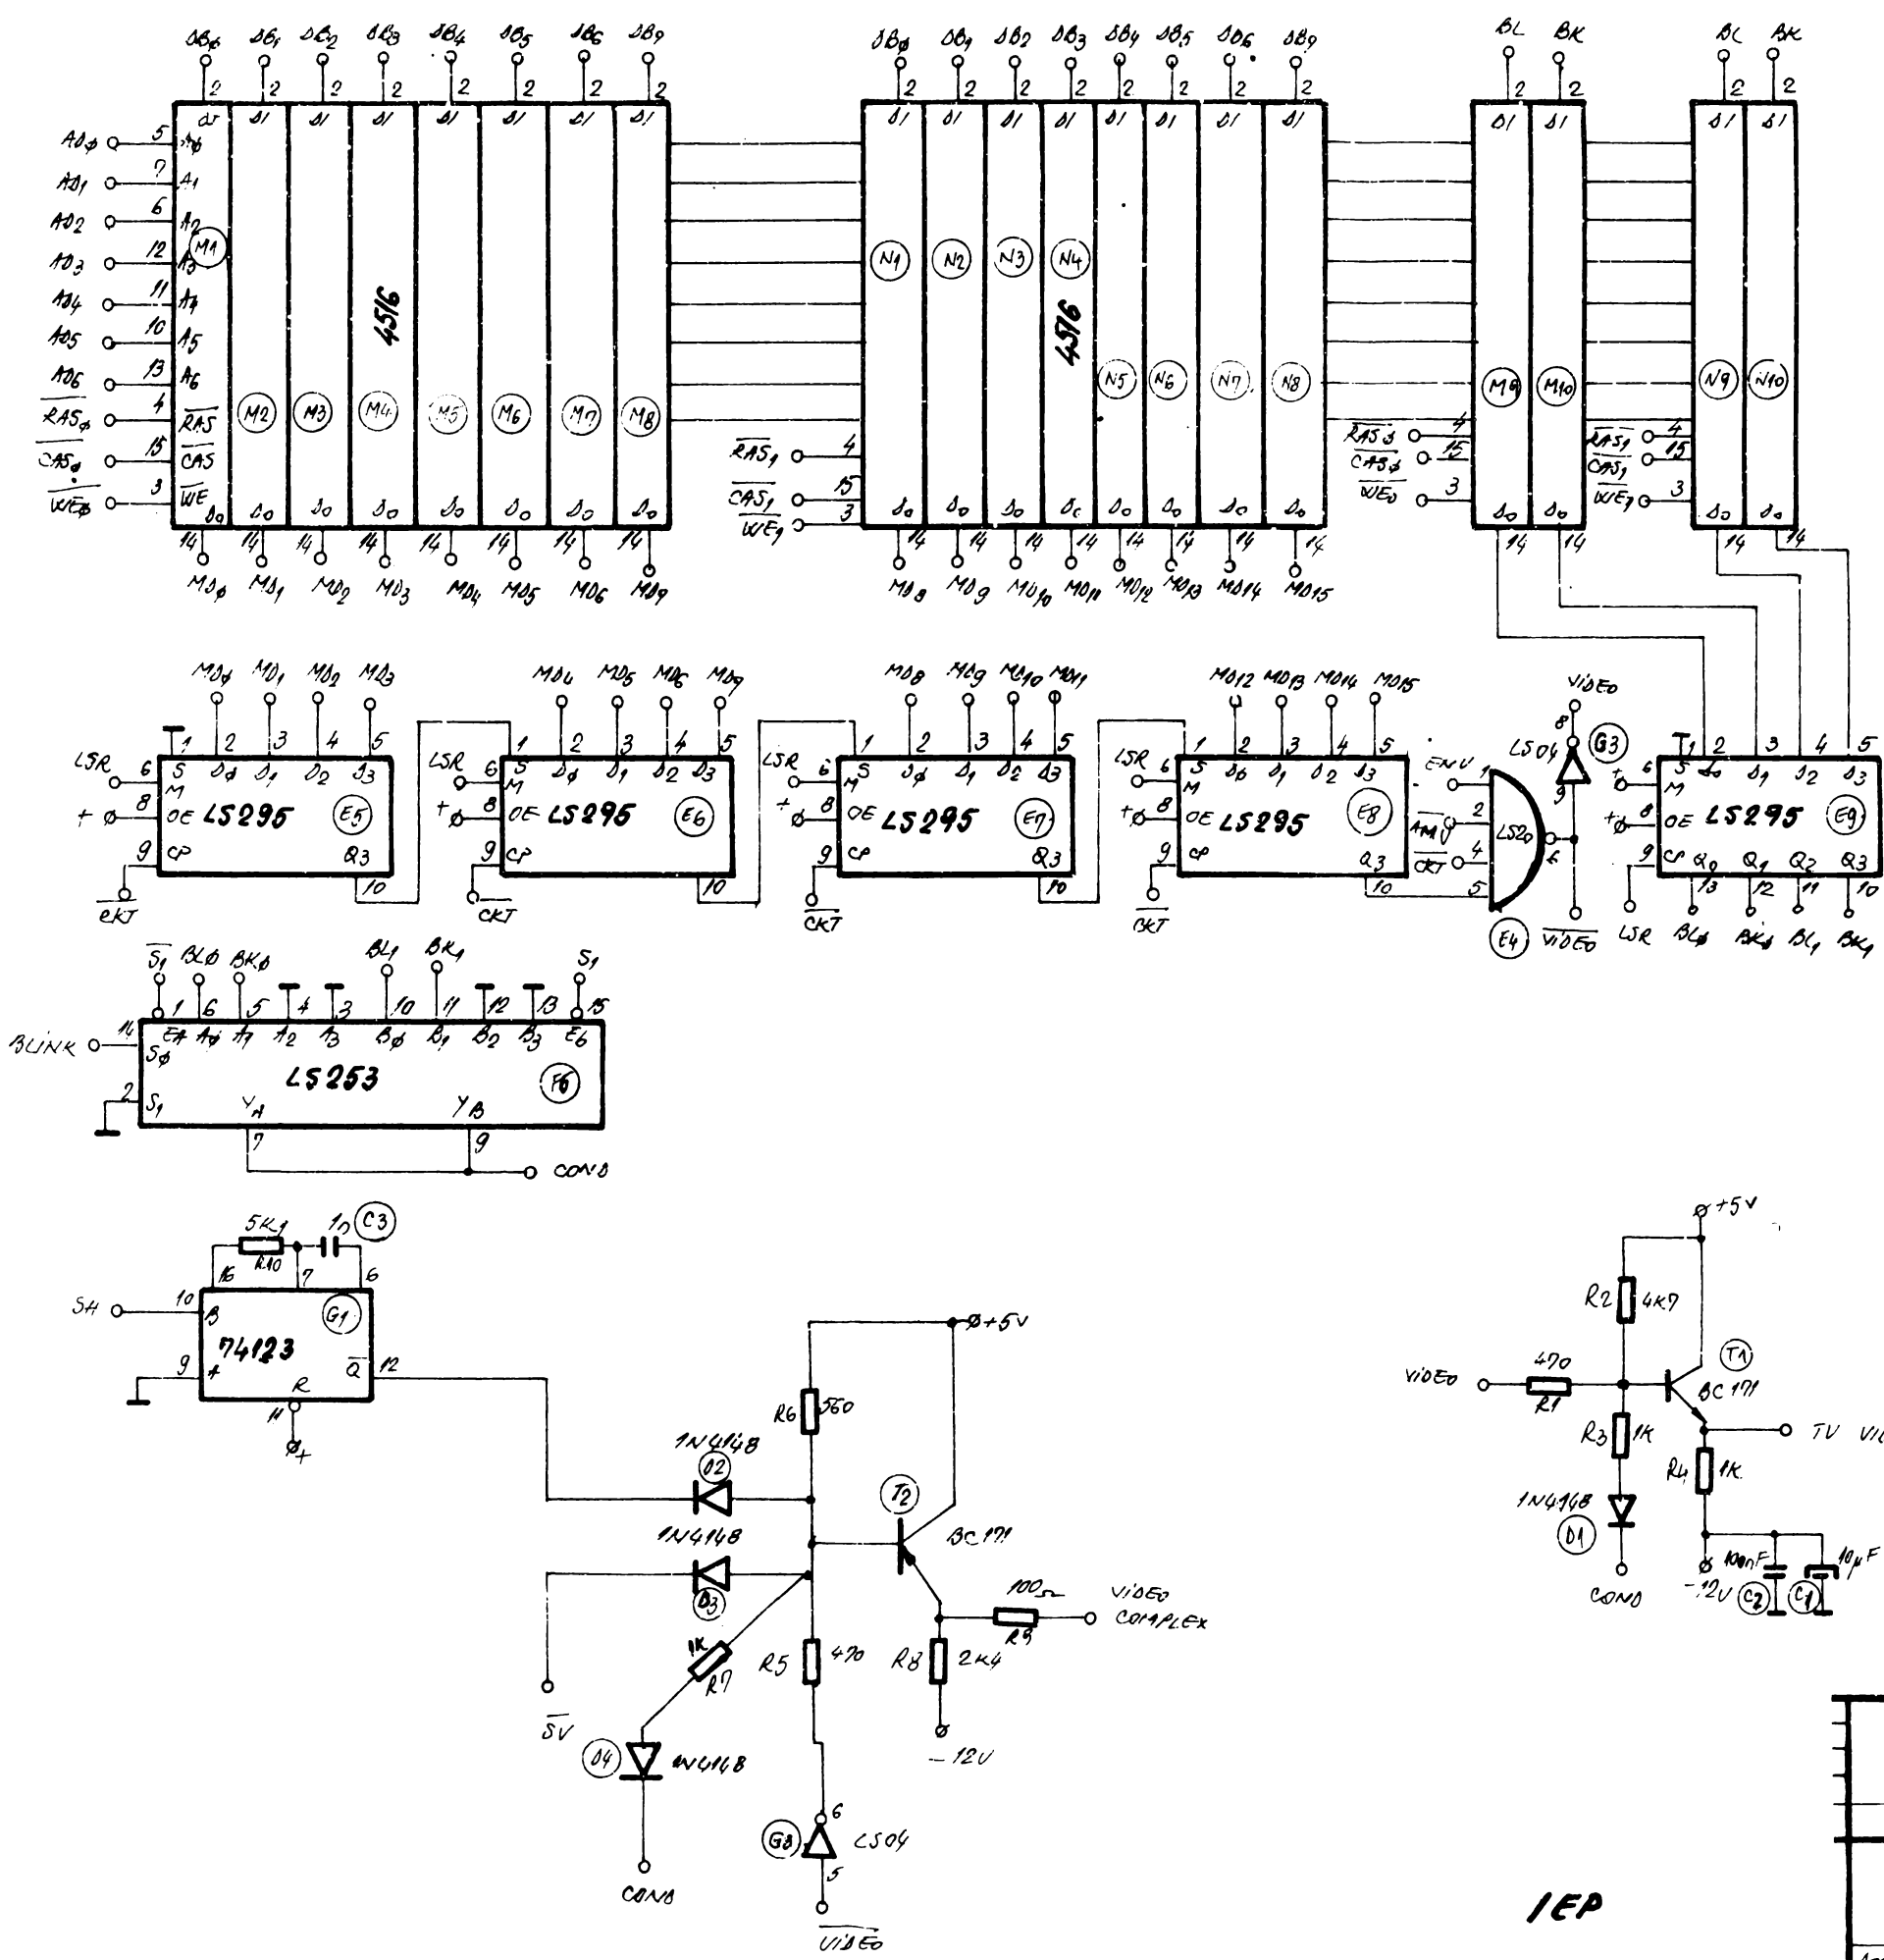

IEP

	702.910.020 Rev. D	Indica:
		0
	UNITATE CENTRALĂ	Fila
		1/2
data: 7.11.1987		Produs: ALFAGRAF 200

IEP

	902.910.020 Rev.D	indice:
		0
	MEMORIA DE ECRAN, REGISTRE DE SERIALIZARE SI IBSTREA VIDEO	Fila:
		27
data: 20.11.1989	Produs: ALFAGRAF 200	

NOTĂ: - reprezintă configurația cu o placă
 reprezintă configurația cu două plăci

IEP

	702.910.020 Rev. D	Indice: 0
	INTERFETE TASTATURA IMPRINTA PARALELA/SERIA- LA SI COMUNICATIE	Fig: 3/1
data: 19.11.1989	produs: ALFAGRAF 200	

IEP

	902.910.020 Rev.D	Indice: 0
	INTERFATA PARALELA JOYSTICK SI DECODIFICAREA ADRESE	fila: 4/7
data: 19.11.1987	Produs: ALFAGRAF 200	

NOTA: Se conectează stopul S1 pentru oscilatorul cu cuarț
 Se conectează stopul S2 pentru oscilatorul sincron cu rețeaua
 Oscilatorul cu cuarț 14MHz nu se implantează.