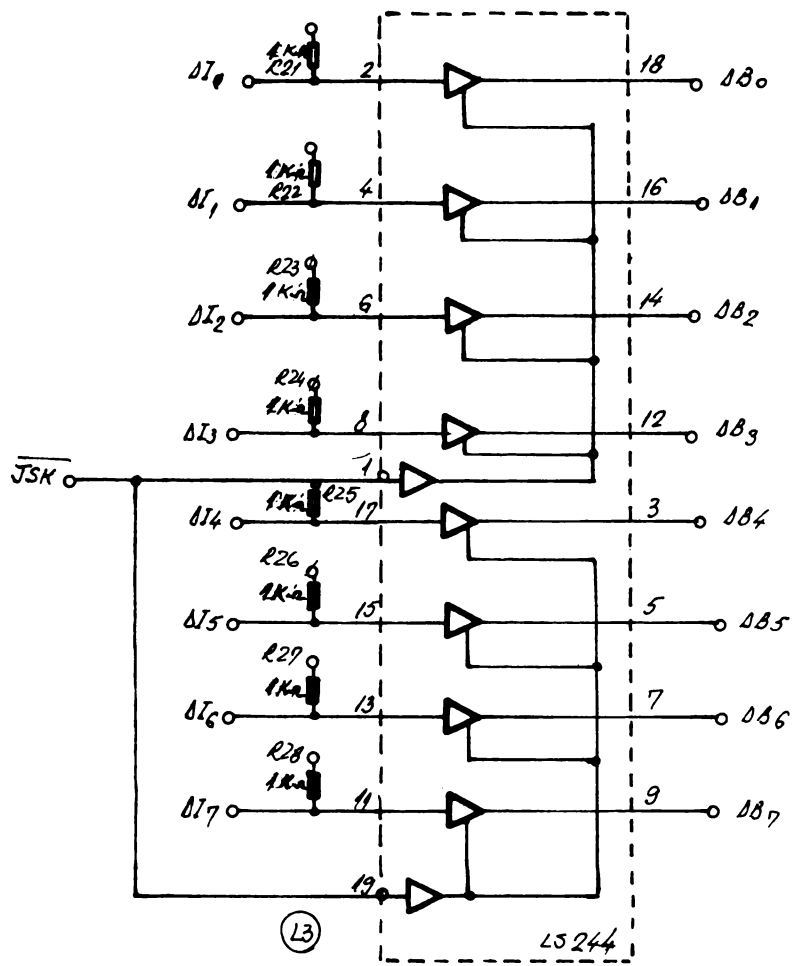

IEP

	702.910.020 Rev. D	Indica:
		0
	UNITATE CENTRALĂ	Fila
		1/2
data: 7.11.1987		Produs: ALFAGRAF 200

IEP

	902.910.020 Rev.D	indice:
		0
	MEMORIA DE ECRAN, REGISTRE DE SERIALIZARE SI IBSTREA VIDEO	Fila:
		27
data: 20.11.1989	Produs: ALFAGRAF 200	

NOTĂ: - reprezintă configurația cu o placă
 reprezintă configurația cu două plăci

IEP

	702.910.020 Rev. D	Indice: 0
	INTERFETE TASTATURA IMPRINTA PARALELA/SERIA- LA SI COMUNICATIE	Fig: 3/1
data: 19.11.1989	produs: ALFAGRAF 200	

IEP

	902.910.020 Rev.D	Indice: 0
	INTERFATA PARALELA JOYSTICK SI DECODIFICAREA ADRESE	fila: 4/7
data: 19.11.1987	Produs: ALFAGRAF 200	

NOTA: Se conectează stopul S1 pentru oscilatorul cu cuarț
 Se conectează stopul S2 pentru oscilatorul sincron cu rețeaua
 Oscilatorul cu cuarț 14MHz nu se implantează.