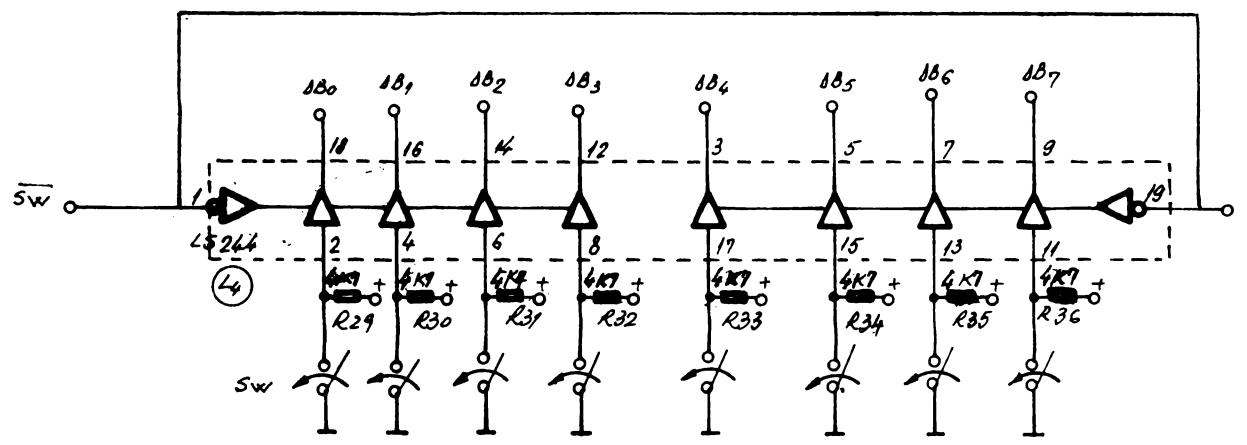

IEP

	702.910.020 Rev. D	Indica:
		0
	UNITATE CENTRALĂ	Fila
		1/2
data: 7.11.1987		Produs: ALFAGRAF 200

IEP

	902.910.020 Rev.D	indice:
		0
	MEMORIA DE ECRAN, REGISTRE DE SERIALIZARE SI IBSTREA VIDEO	Fila:
		27
data: 20.11.1989	Produs: ALFAGRAF 200	

NOTĂ: - reprezintă configurația cu o placă
 reprezintă configurația cu două plăci

IEP

	702.910.020 Rev. D	Indice: 0
	INTERFETE TASTATURA IMPRINTA PARALELA/SERIA- LA SI COMUNICATIE	Fig: 3/1
data: 19.11.1989	produs: ALFAGRAF 200	

IEP

	902.910.020 Rev.D	Indice: 0
	INTERFATA PARALELA JOYSTICK SI DECODIFICAREA ADRESE	fila: 4/7
data: 19.11.1987	Produs: ALFAGRAF 200	

NOTA: Se conectează stopul S1 pentru oscilatorul cu cuarț
 Se conectează stopul S2 pentru oscilatorul sincron cu rețeaua
 Oscilatorul cu cuarț 14MHz nu se implantează.