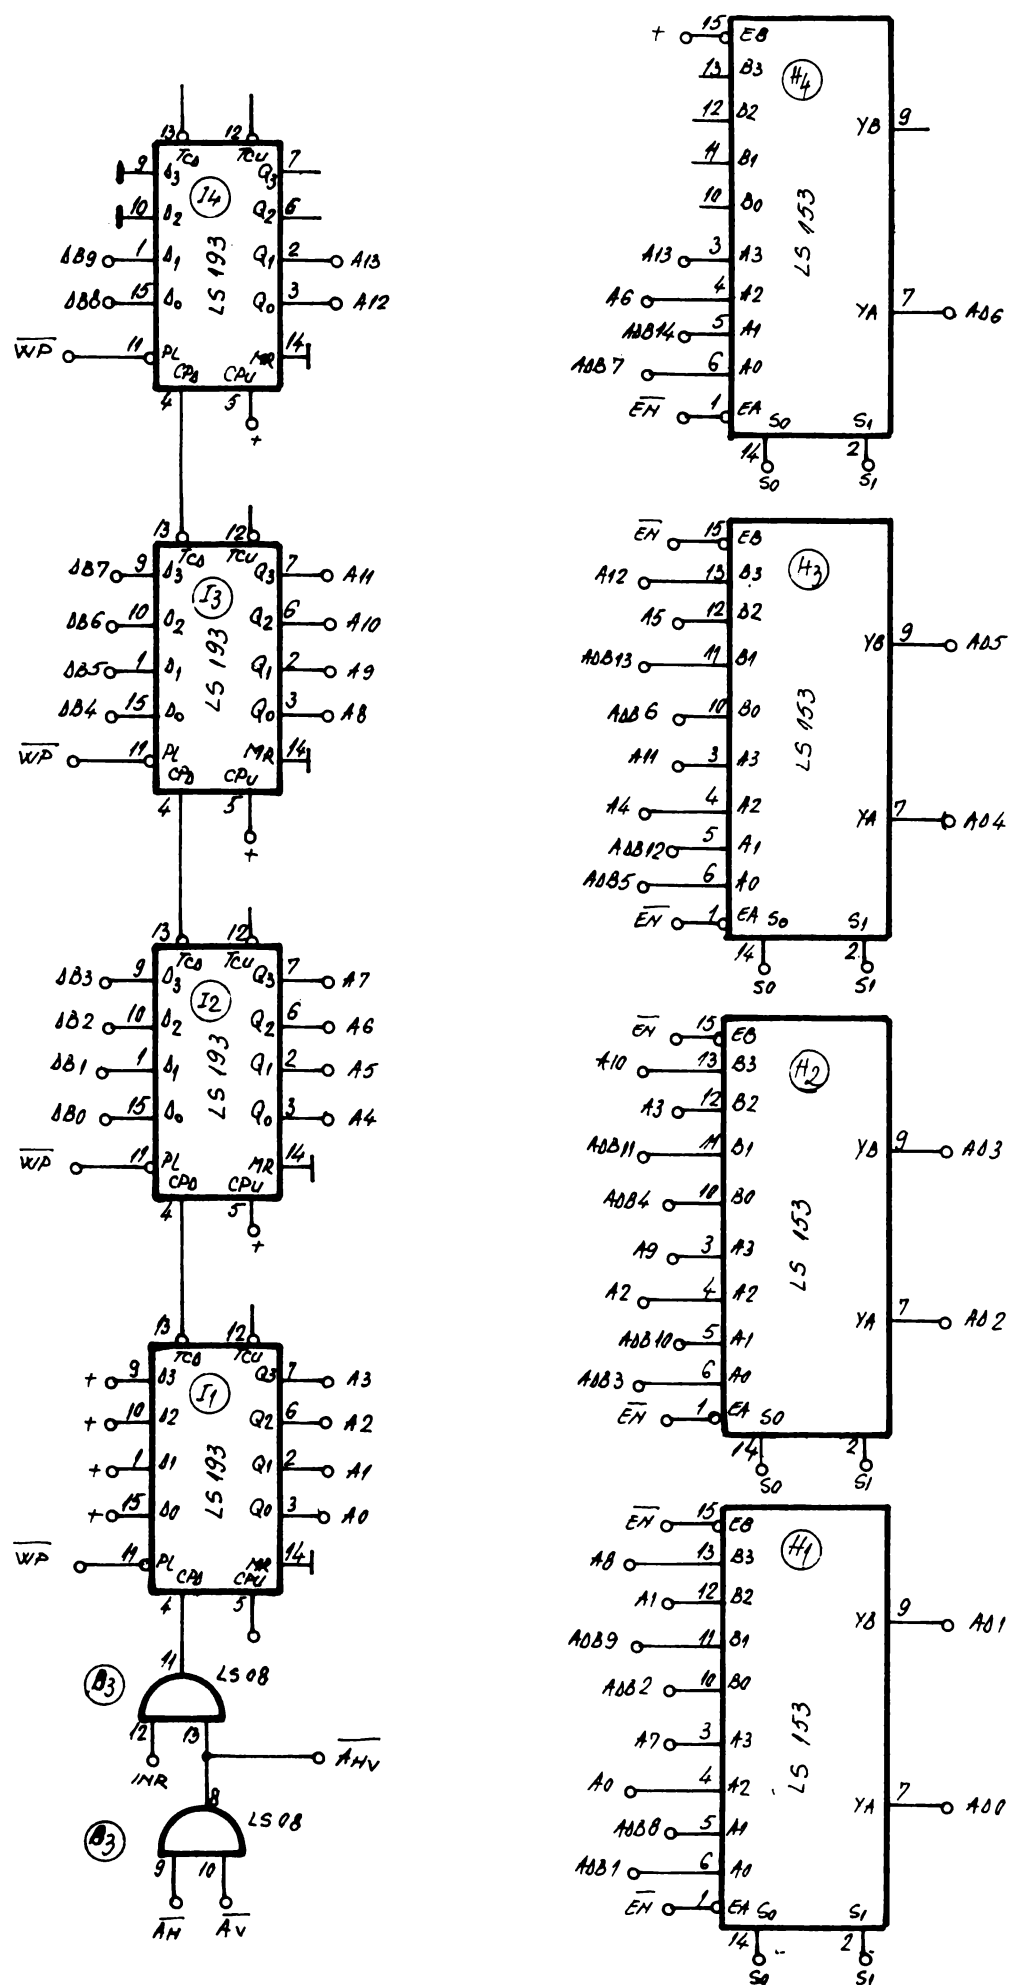

IEP

	702.910.020 Rev. A	indice:
		0
	NUMARATORARE SI MULTIPLEXAREA ADRESE MEMORIE CIRCUIT SINCRONIZARE MEMORIE	Artic 6/9
data: 7.11.87	PRODUS: ALFA GRAF 200