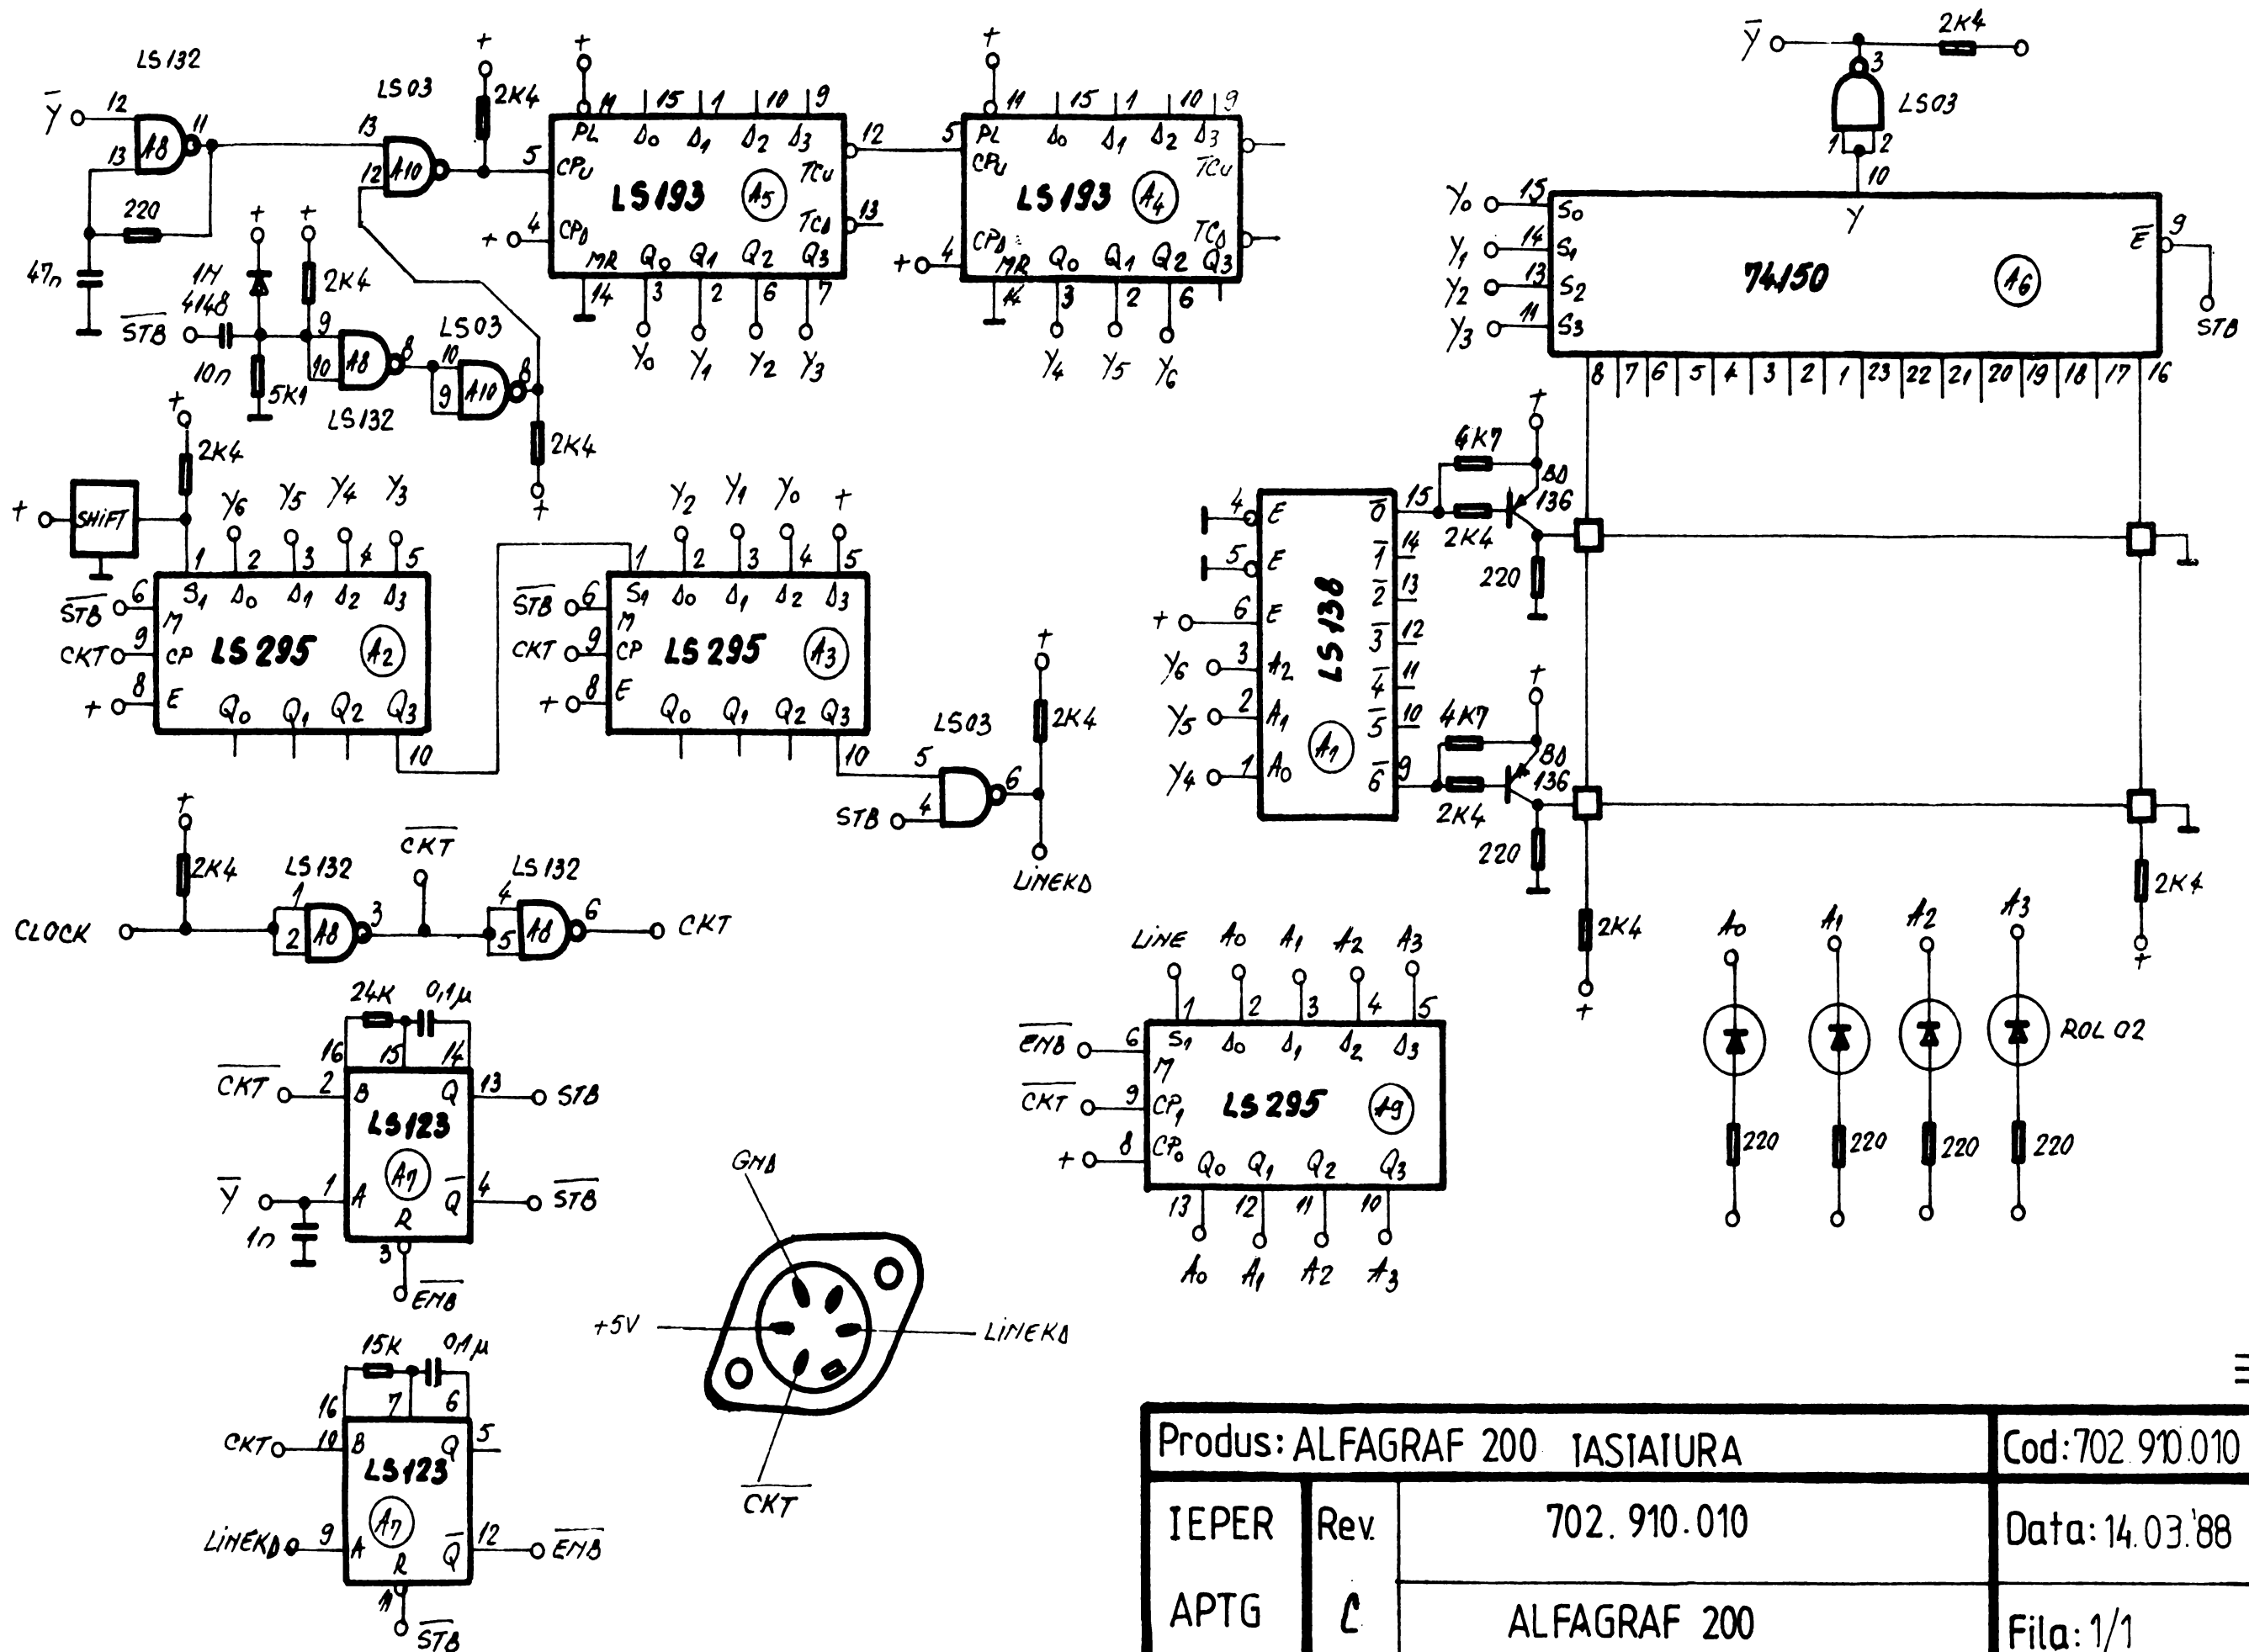

Produs: ALFAGRAF 200 IASIAIURA		Cod: 702 910.010	
IEPER	Rev.	702. 910. 010	Data: 14.03.'88
APTG	C	ALFAGRAF 200	Fila: 1/1