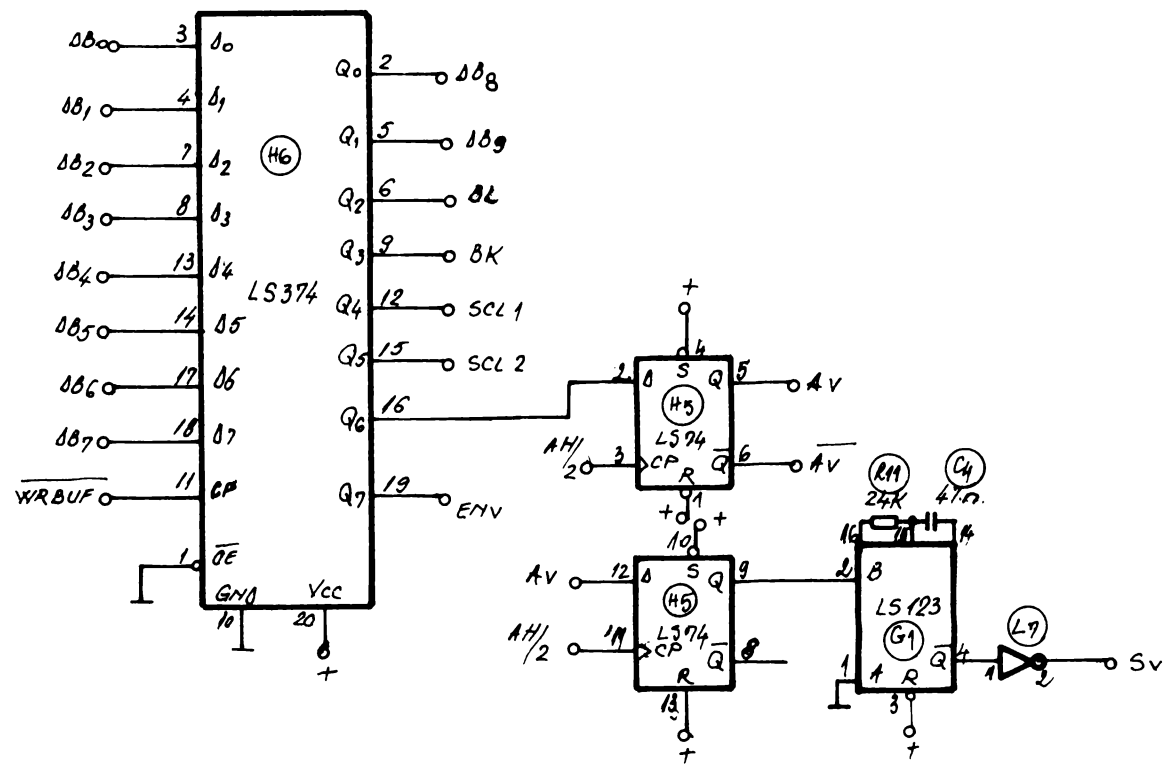

IEP

	702.910.020-Rev. D	Indice: 0
	TIMER ȘI BUFFER CONDITII	A10: 9/7
data: 7.11.1989	Produs: ALFAGRAF 200