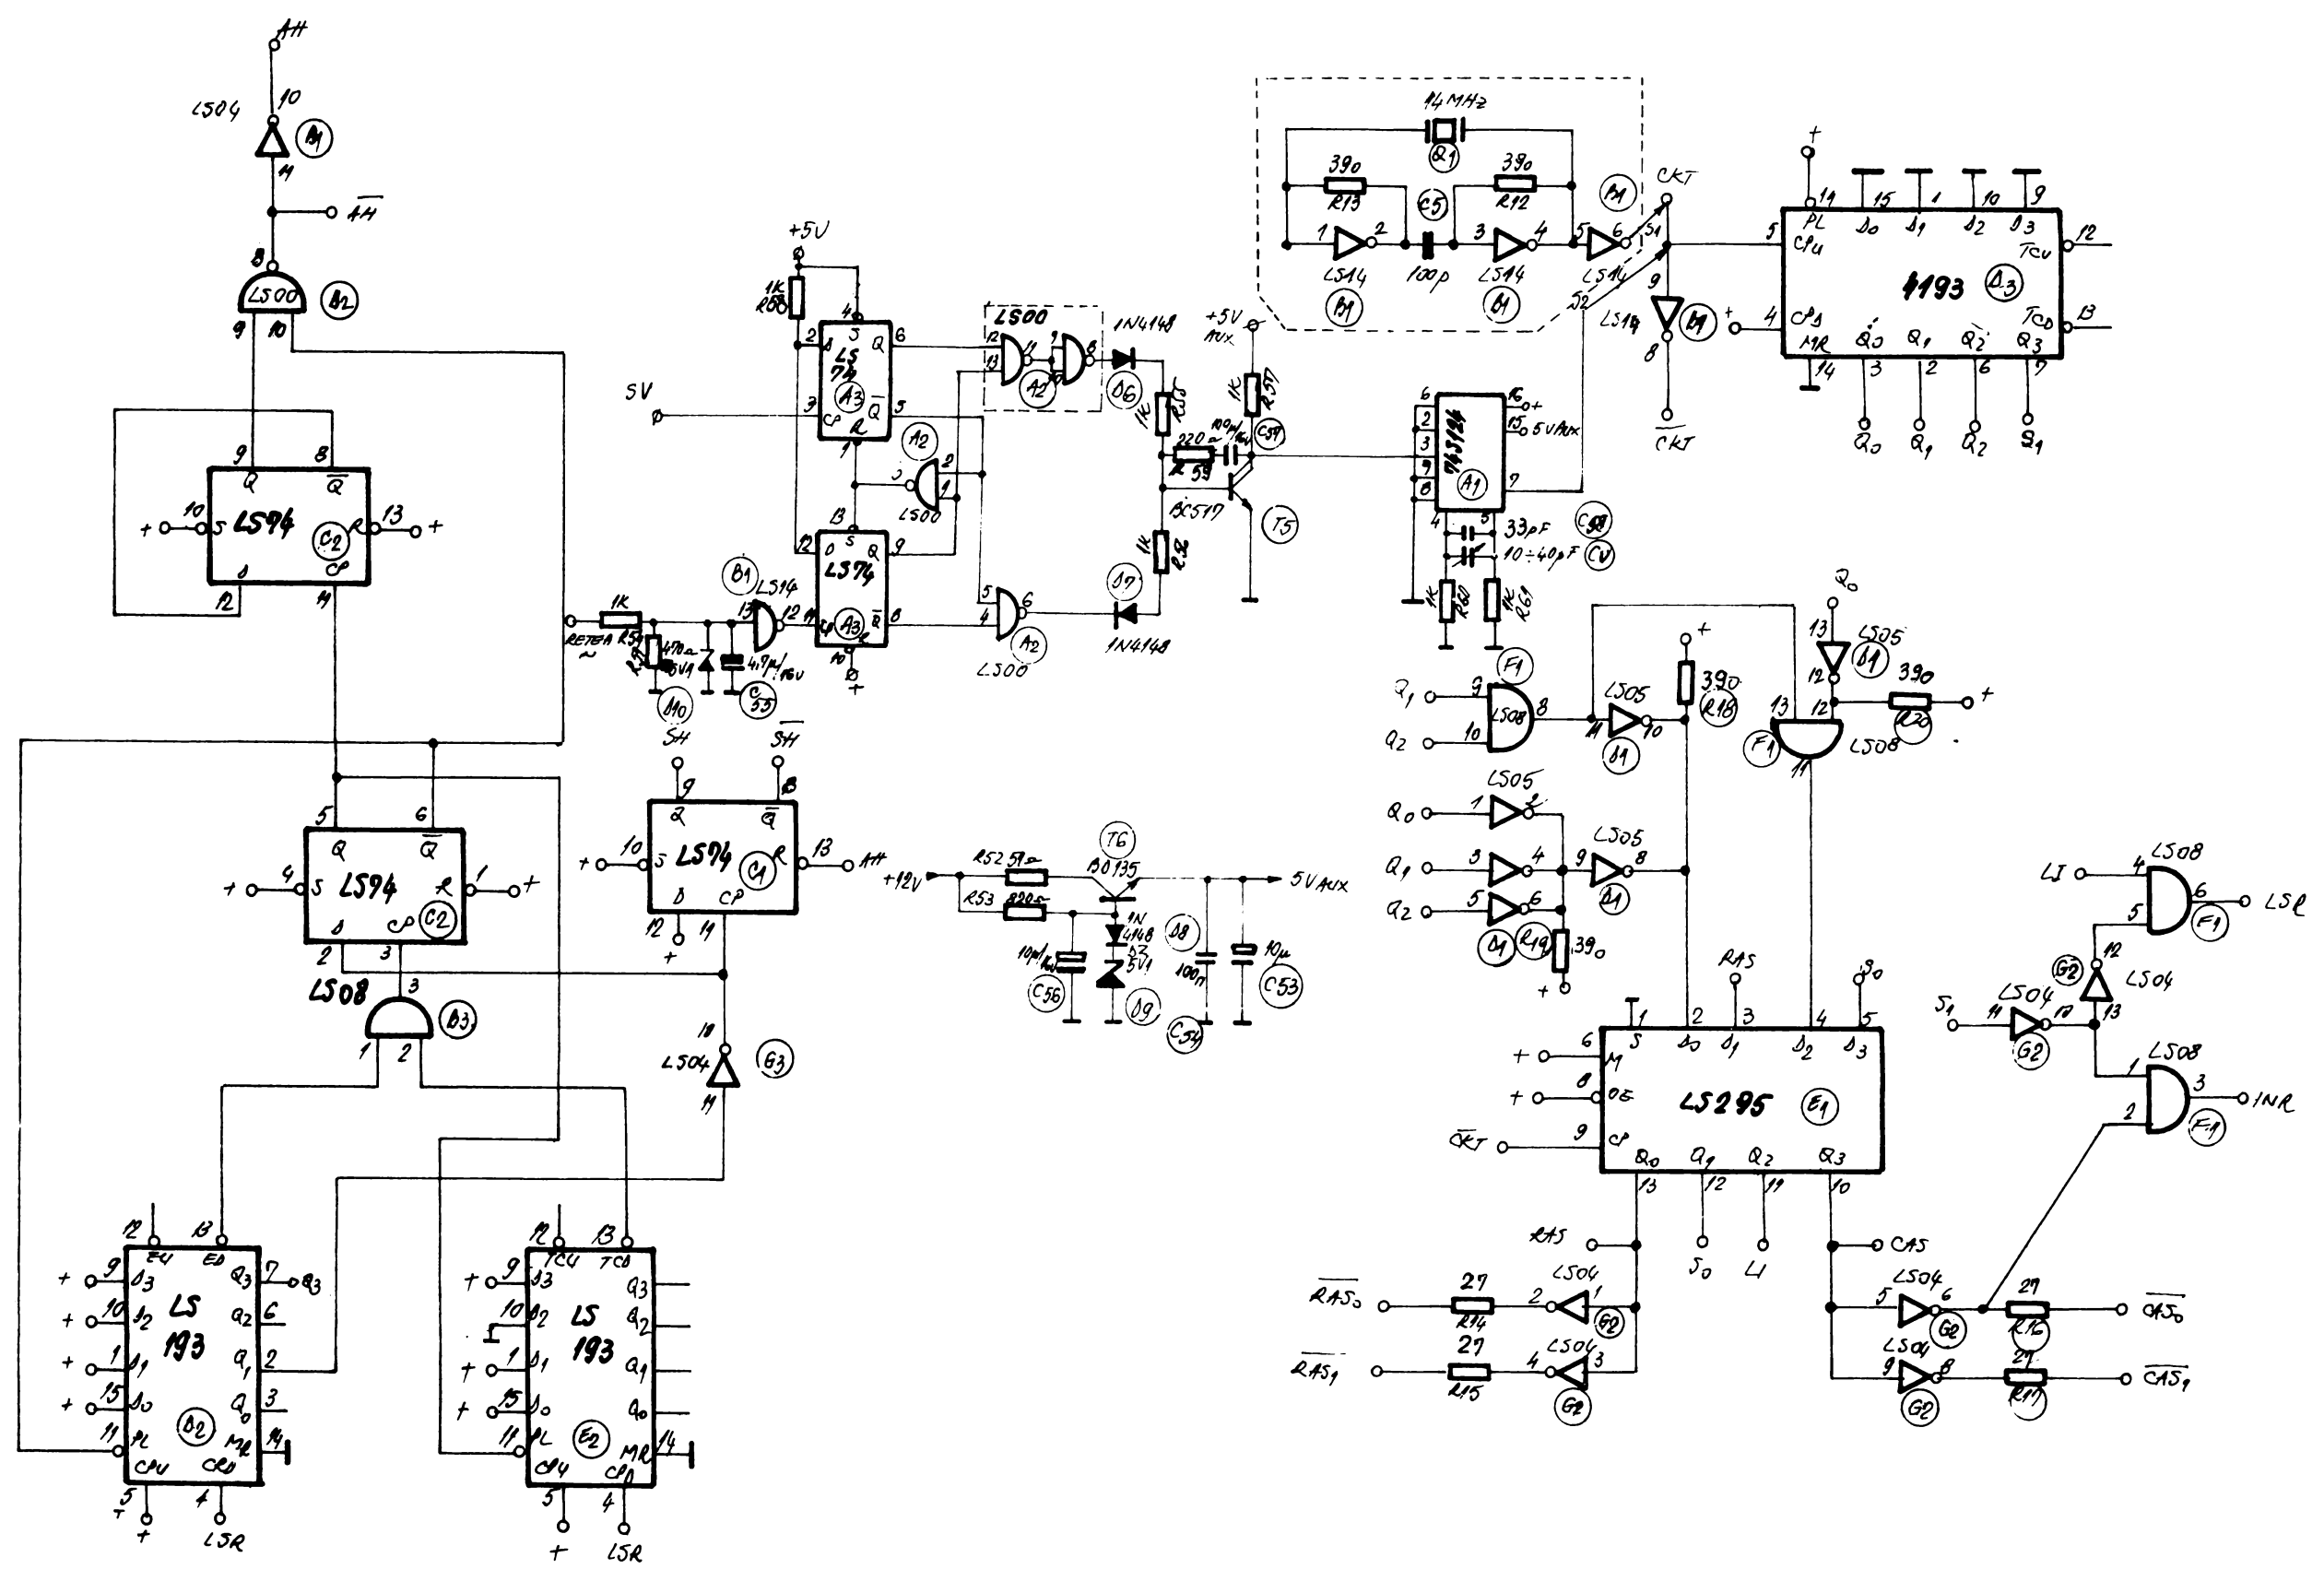

IEP

	702.910.020 Rev. D	Indica:
		0
	UNITATE CENTRALĂ	Fila
		1/2
data: 7.11.1987		Produs: ALFAGRAF 200

IEP

	902.910.020 Rev.D	indice:
		0
	MEMORIA DE ECRAN, REGISTRE DE SERIALIZARE SI IBSTREA VIDEO	Fila:
		27
data: 20.11.1989	Produs: ALFAGRAF 200	

NOTĂ: - reprezintă configurația cu o placă
 reprezintă configurația cu două plăci

IEP

	702.910.020 Rev. D	Indice: 0
	INTERFETE TASTATURA IMPRINTA PARALELA/SERIA- LA SI COMUNICATIE	Fig: 3/1
data: 19.11.1989	produs: ALFAGRAF 200	

IEP

	902.910.020 Rev.D	Indice: 0
	INTERFATA PARALELA JOYSTICK SI DECODIFICAREA ADRESE	fila: 4/7
data: 19.11.1987	Produs: ALFAGRAF 200	

NOTA: Se conectează stopul S1 pentru oscilatorul cu cuarț
 Se conectează stopul S2 pentru oscilatorul sincron cu rețeaua
 Oscilatorul cu cuarț 14MHz nu se implantează.

IEP

	902.910.020 Rev. A	Indice 0
	SINCRONIZATOR SEMNALE MEMORIE	F1/a= S17
data: 19.11.1989	PRODUS: M.F.A.G.R.A.F. 200	

IEP

	702.910.020 Rev. A	indice:
		0
	NUMARATORARE SI MULTIPLEXAREA ADRESE MEMORIE CIRCUIT SINCRONIZARE MEMORIE	Artic 6/9
data: 7.11.87	PRODUS: ALFA GRAF 200	