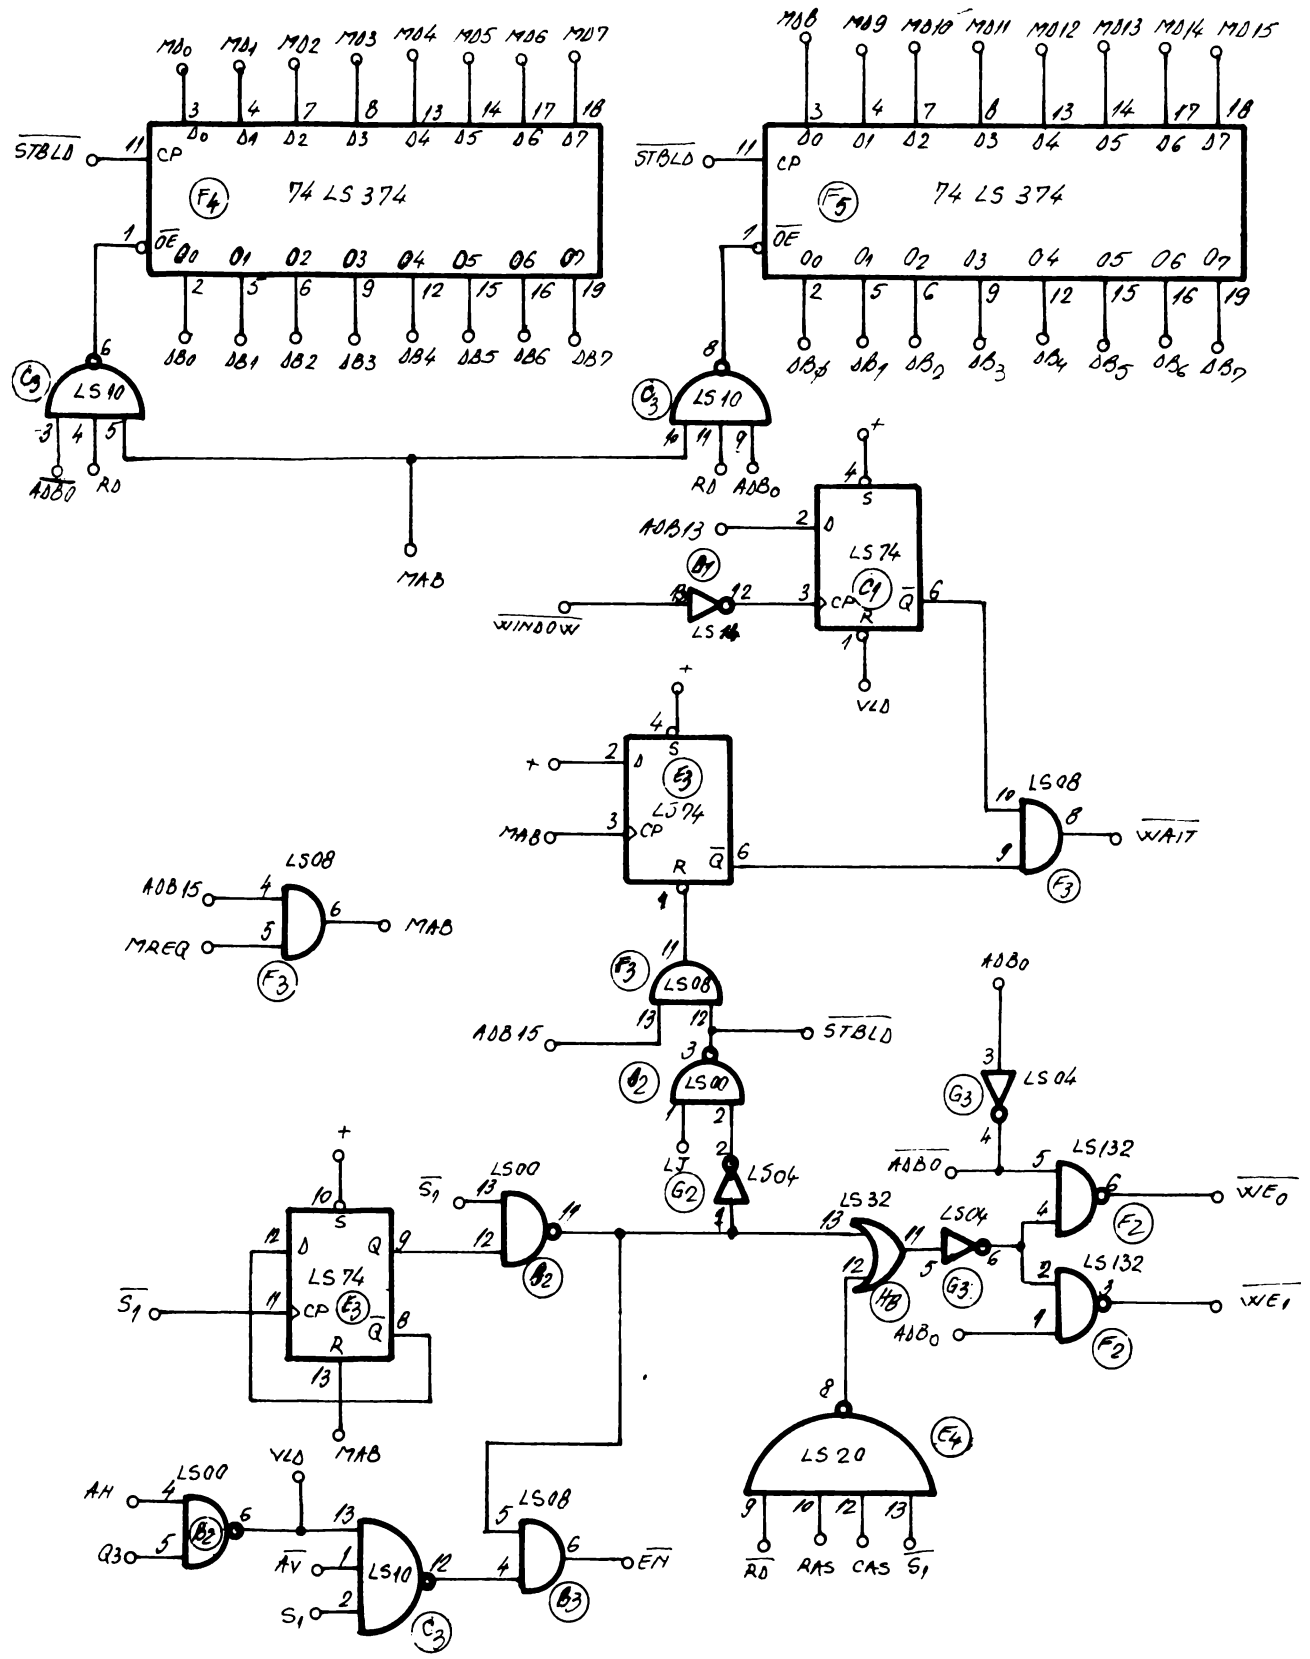

IEP

	702.910.020 Rev. A	indice:
		0
	NUMARATORARE SI MULTIPLEXAREA ADRESE MEMORIE CIRCUIT SINCRONIZARE MEMORIE	Artic 6/9
data: 7.11.87	PRODUS: ALFA GRAF 200