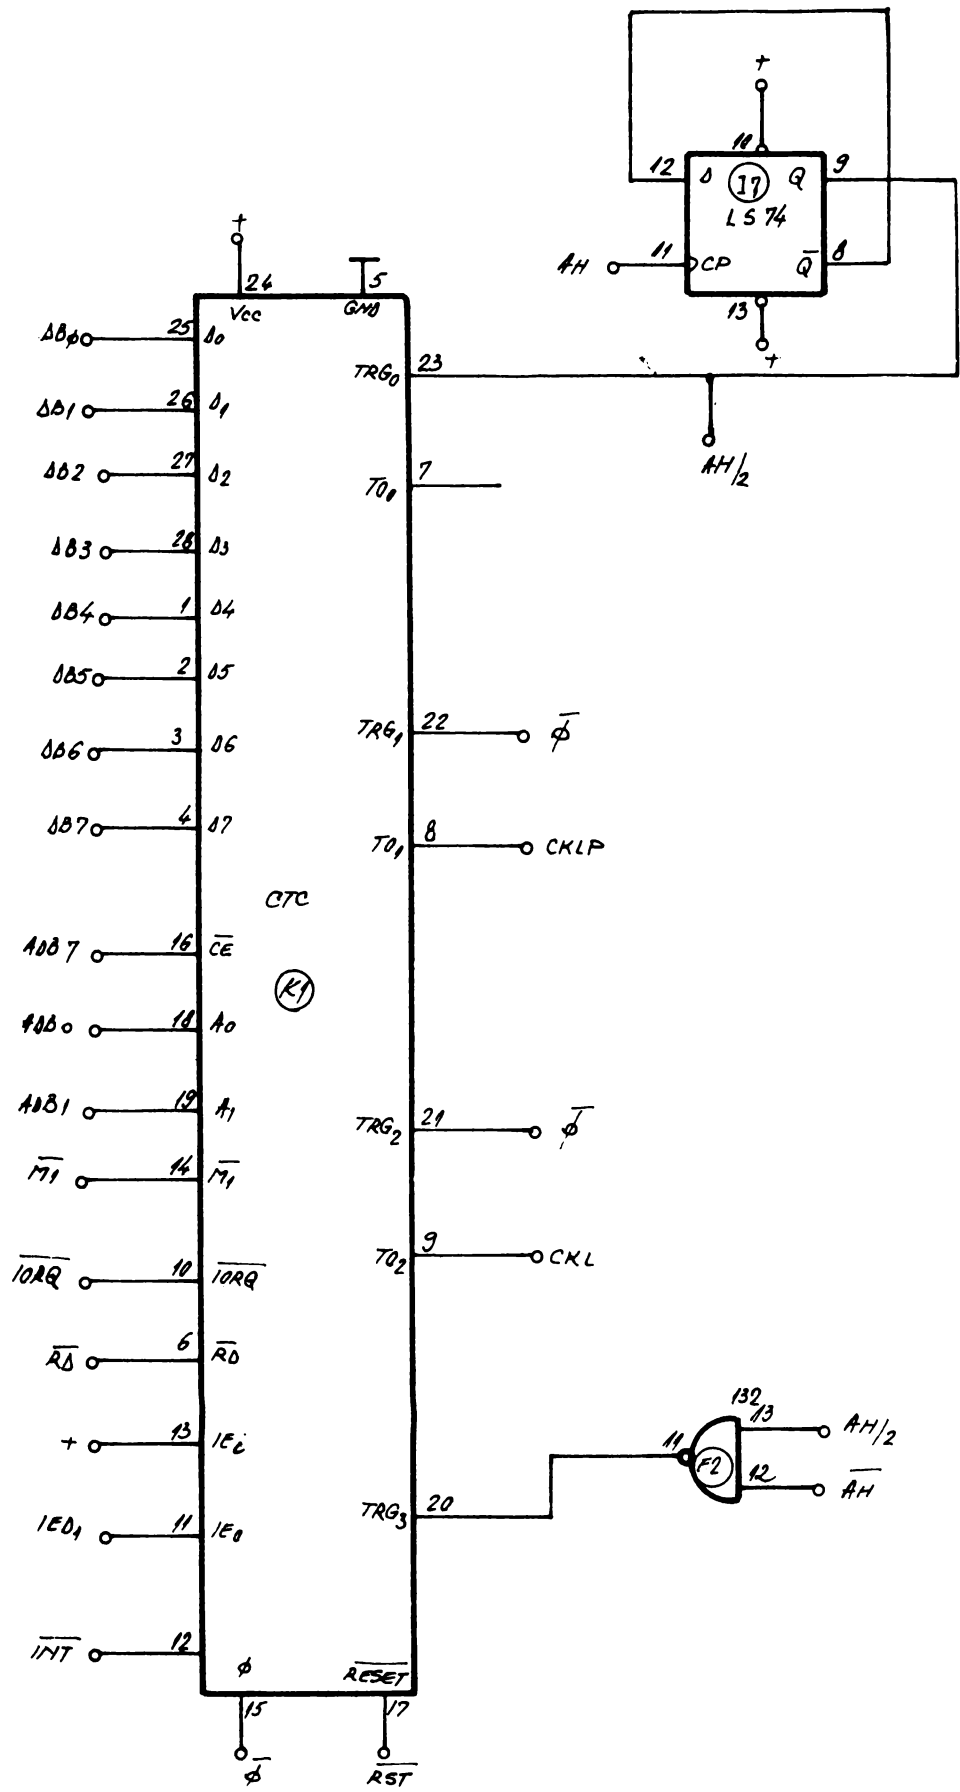

IEP

	702.910.020-Rev. D	Indice: 0
	TIMER ȘI BUFFER CONDITII	A10: 9/7
data: 7.11.1989	Produs: ALFAGRAF 200