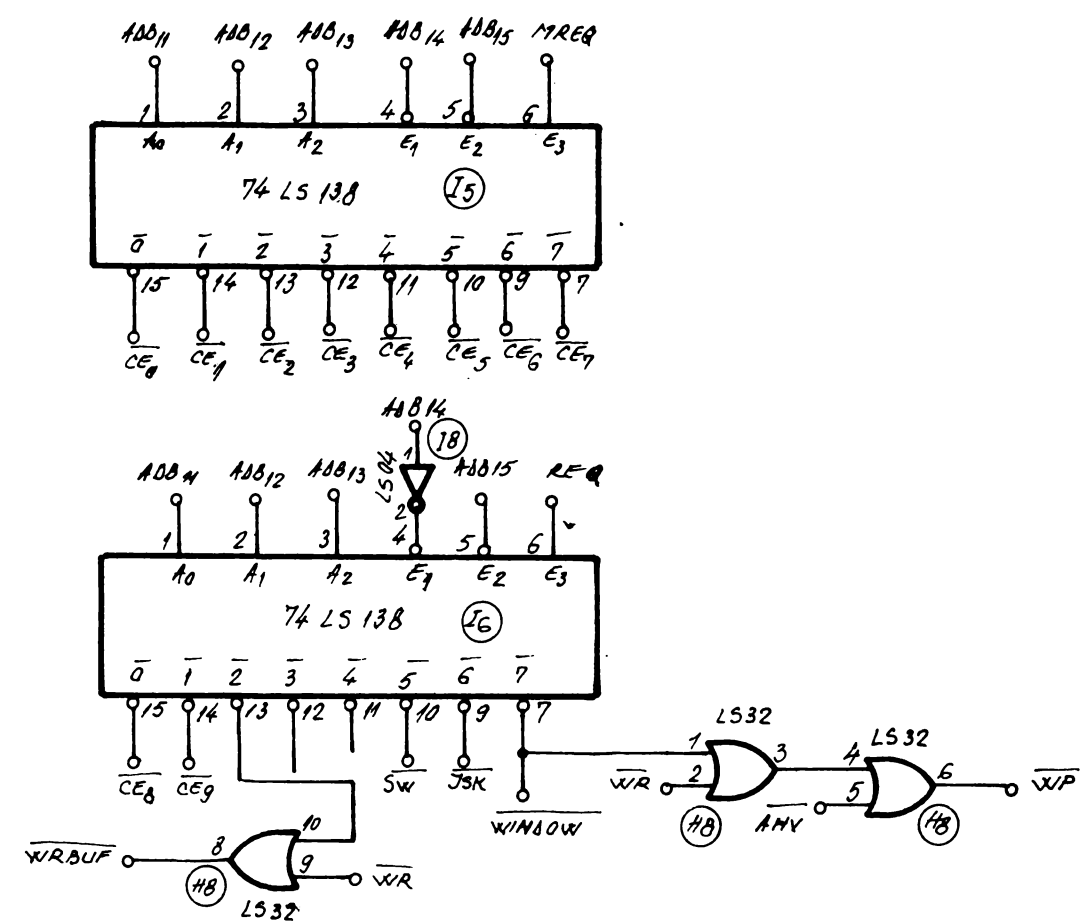

IEP

	702.910.020 Rev. D	Indica:
		0
	UNITATE CENTRALĂ	Fila
		1/2
data: 7.11.1987		Produs: ALFAGRAF 200

IEP

	902.910.020 Rev.D	indice:
		0
	MEMORIA DE ECRAN, REGISTRE DE SERIALIZARE SI IBSTREA VIDEO	Fila:
		27
data: 20.11.1989	Produs: ALFAGRAF 200	

NOTĂ: - reprezintă configurația cu o placă
 reprezintă configurația cu două plăci

IEP

	702.910.020 Rev. D	Indice: 0
	INTERFETE TASTATURA IMPRINTA PARALELA/SERIA- LA SI COMUNICATIE	Fig: 3/1
data: 19.11.1989	produs: ALFAGRAF 200	

IEP

	902.910.020 Rev.D	Indice: 0
	INTERFATA PARALELA JOYSTICK SI DECODIFICAREA ADRESE	fila: 4/7
data: 19.11.1987	Produs: ALFAGRAF 200	

NOTA: Se conectează stopul S1 pentru oscilatorul cu cuarț
 Se conectează stopul S2 pentru oscilatorul sincron cu rețeaua
 Oscilatorul cu cuarț 14MHz nu se implantează.

IEP

	702.910.020-Rev. D	Indice: 0
	TIMER ȘI BUFFER CONDITII	A10: 9/7
data: 7.11.1989	Produs: ALFAGRAF 200	

Produs: ALFAGRAF 200 IASIAIURA		Cod: 702 910.010	
IEPER	Rev.	702. 910. 010	Data: 14.03.'88
APTG	C	ALFAGRAF 200	Fila: 1/1